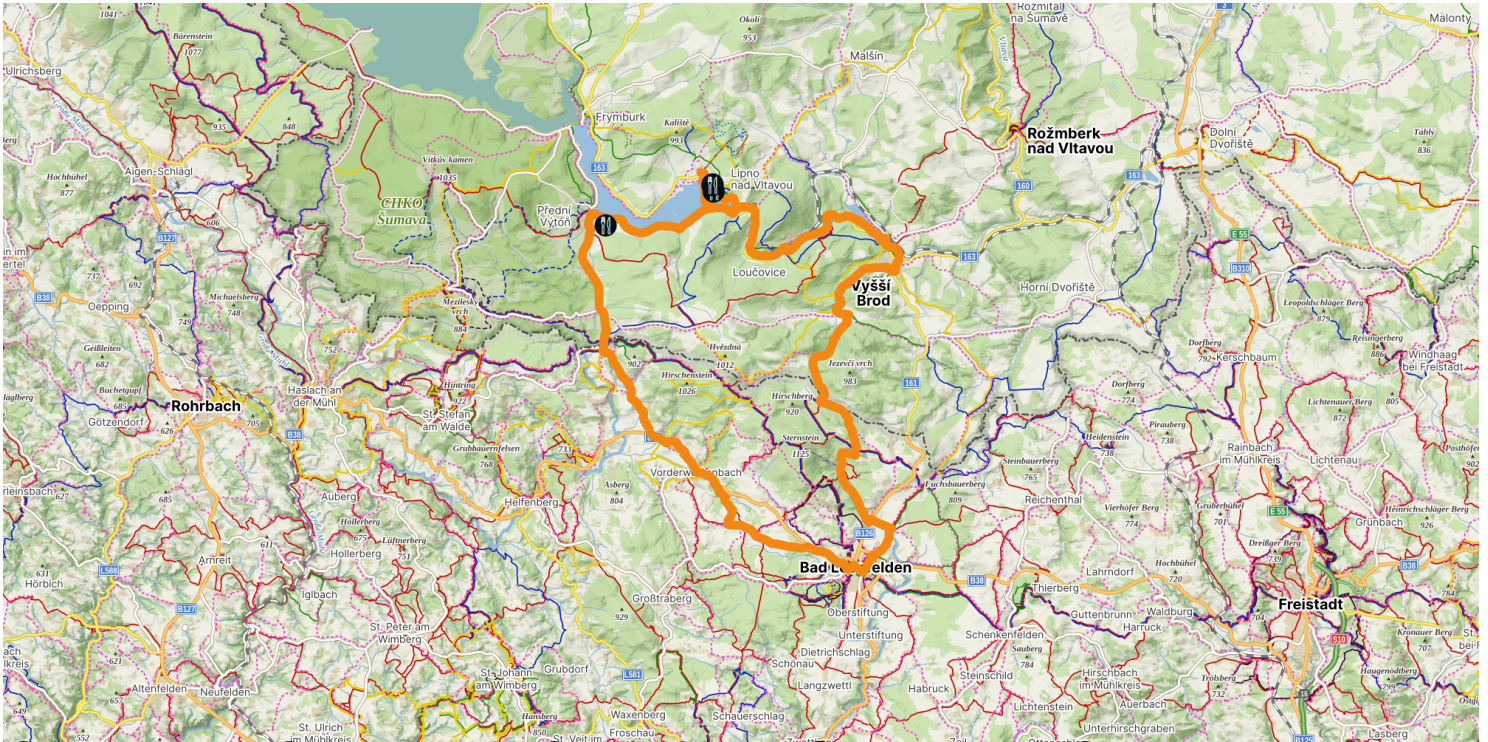

# In Österreich ist das Gras grüner

Schwierigkeitsgrad  schwer	Typ des Fahrrads <b>Straßen- Fahrrad, Gravel, e-bike</b>	Erfrischungen  4x auf der Strecke	Höhenunterschied  651 m	Entfernung  55,7 km	Zeitdauer  4:06 Std.
---	---	---	--	---	---

-  Restaurant
-  Aussichtspunkt
-  Zug/Bus
-  Parken
-  Ladestation
-  Service

**SCAN,**  
um weitere  
Routenoptionen zu  
entdecken und zu  
navigieren!

# 112

Ambulanz  
emergency